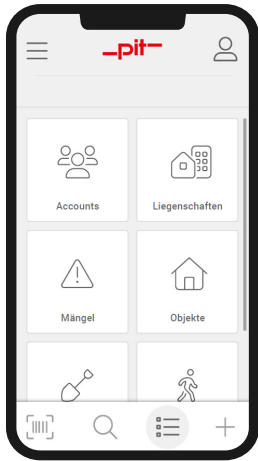

pitFM MOBILE

Nachhaltiges Arbeiten mit Smart Mobile Devices

Mit pitFM Mobile haben Sie auf alle relevanten Informationen jederzeit Zugriff. Ganz egal wo Sie sind.

Für den Power User on site

One for All

Eine zentrale App für Ihre Prozesse. Von der Stammdatenverwaltung, Auftragsbearbeitung, Zählerwerterfassung, Mängelmanagement bis zur TGA Datenerfassung.

Intuitiv

Intuitiv zu bedienende Oberfläche. Keine langwierigen Schulungen erforderlich.

Analytics

Visualisieren der Daten über das integrierte Dashboard. Analog zu pitFM Expert.

Custom Fit

Unser Standard lässt sich mit pit Studio auf Ihre individuellen Bedürfnisse flexibel anpassen. Keine Programmierung, stattdessen grafische Prozessmodellierung mit wenigen Mausklicks.

Grafik Integration

Unsere CAD Schnittstelle wandelt Ihre CAD Pläne in schlanke SVG Dateien. Nutzen Sie den Mehrwert der visuellen Bearbeitung. Pläne anzeigen, intuitive Verortung von Objekten im Plan und Erzeugen von Tickets aus dem Plan.

Basis Feature

Offlineverfügbarkeit der Daten, responsive Oberfläche, Mehrbenutzer-, Mehrprozesse- und Mehrsprachenfähigkeit und vollständiger Zugriff auf das gesamte Datenmodell.